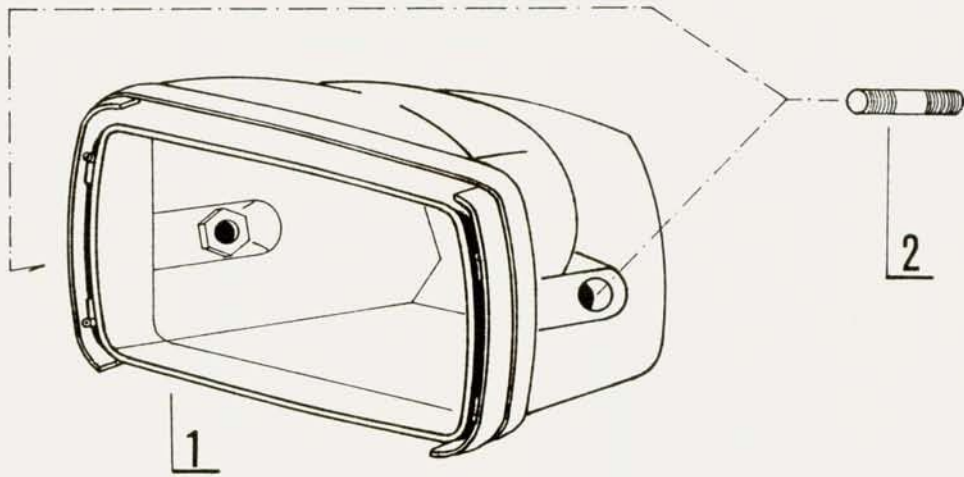

TYP - TYPE - TYPE - TYP - TIPO - TYP - TÍPUS

JAWA 350/640

MP93

67

ФАРА

1	4519	639	67	015	1	корпус с гайкой	
2	309	274	710	816	2	шпилька М8х20	Н
3	4519	640	67	011	1	уплотнитель	Н
4	347	229	216	216	1	лампа 12 В/4 Ватт	
5	443	429	098	061	1	патрон	
6	4519	634	60	542	1	муфта (321 811 003 087)	
7	443	319	900	800	1	гнездо штекерное	
8	347	222	152	310	1	лампа 12 В/45/40 Ватт	
	347	315	531	152	1	лампа галогенная Г4 12 В/60/55 Ватт