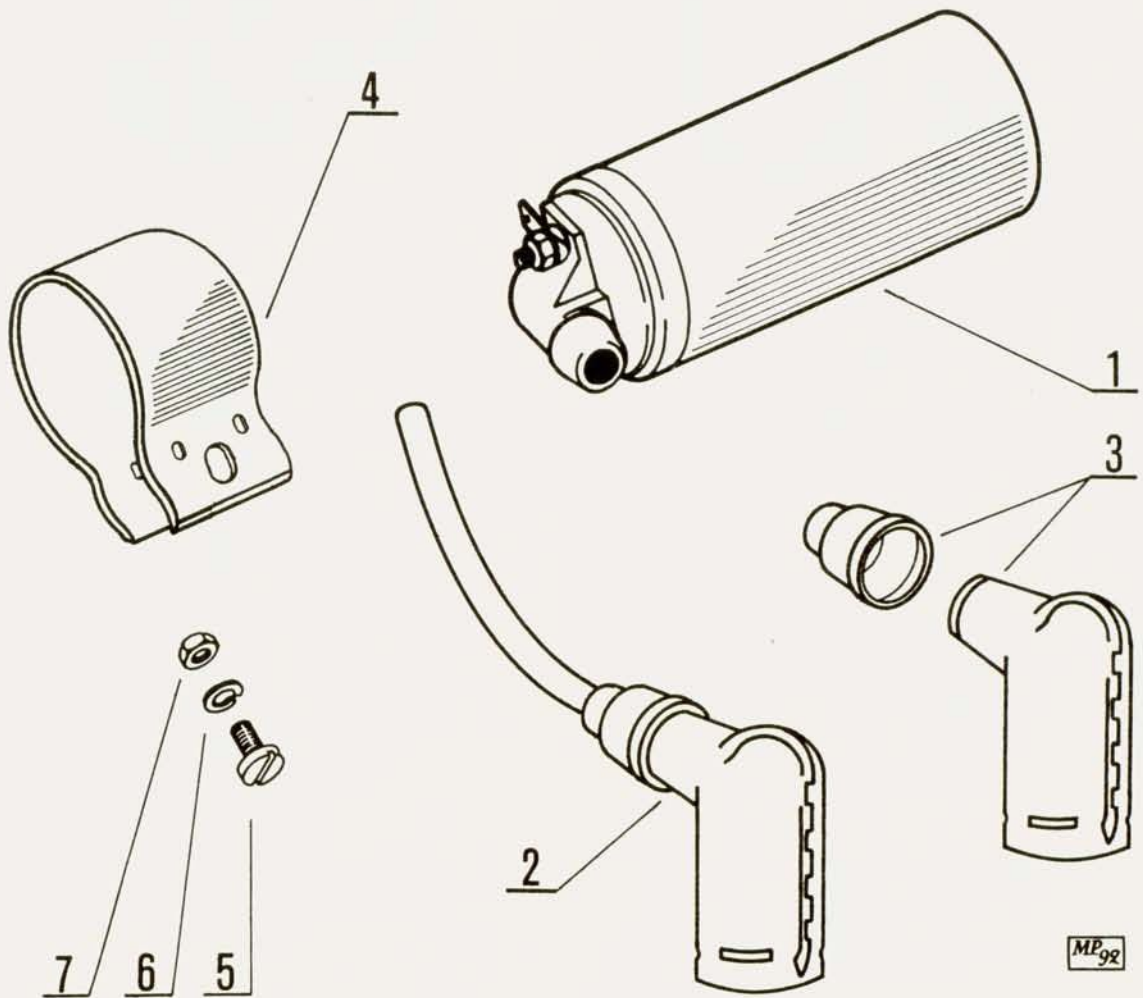

TYP - TYPE - TYPE - TYP - TIPO - TYP - TÍPUS

JAWA 350/640

66

КАТУШКА ЗАЖИГАНИЯ

1	443	212	214	102	2	катушка зажигания 12 В	
2	4519	638	66	011	2	провод высокого напряжения с наконечником с защитой от помех	
3	443	219	454	008	2	наконечник с защитой от помех и с колпачком	
4	4519	638	08	057	2	хомут крепежный	
5	309	203	140	622	2	болт М6х35	Н
6	311	213	510	064	2	шайба пружинная 6,4	Н
7	311	100	114	060	2	гайка М6	Н