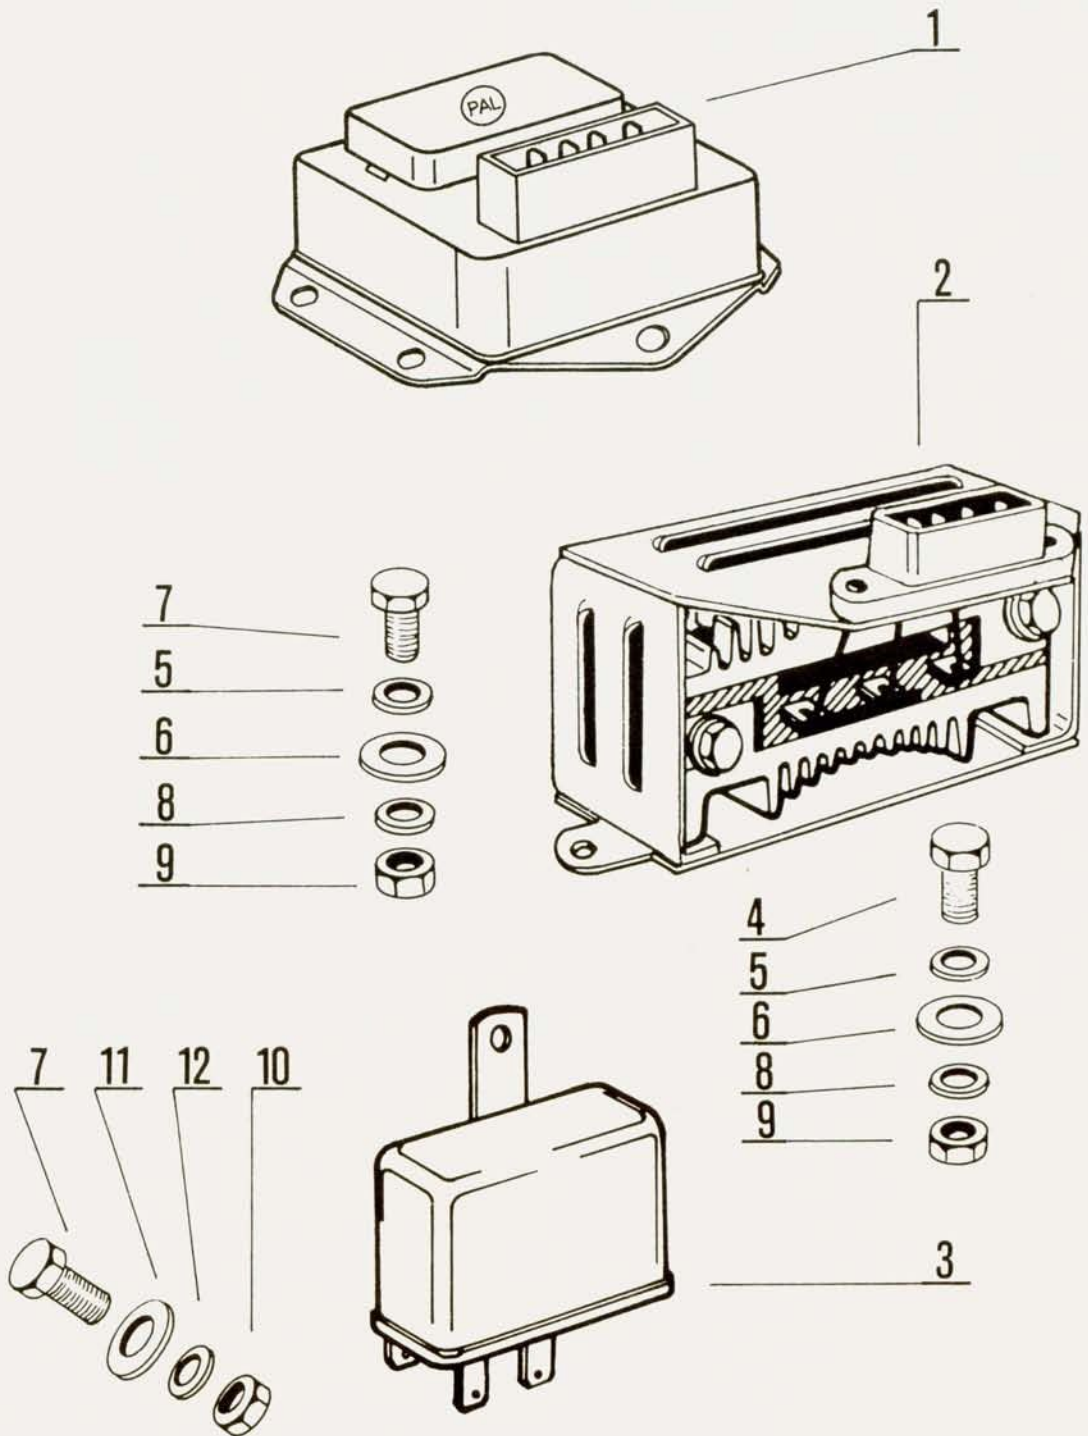

61

ГЕНЕРАТОР, ПРИНАДЛЕЖНОСТИ

1	443	116	419	071	1	регулятор полупроводниковый 14В	
2	443	113	510	000	1	выпрямитель в сборе	
3	443	811	445	800	1	реле-регулятор 12В/6А	
4	309	203	140	512	3	болт М5х14	Н
5	311	210	210	053	6	шайба 5,3	Н
6	311	212	710	055	6	шайба 5,5	Н
7	309	203	140	612	1	болт М6х14	Н
8	311	213	510	053	7	шайба 5,3	Н
9	311	120	114	050	7	гайка М5	Н
10	311	100	114	060	1	гайка М6	Н
11	311	212	610	064	1	шайба 6,4	Н
12	311	213	510	064	1	шайба пружинная 6,4	Н