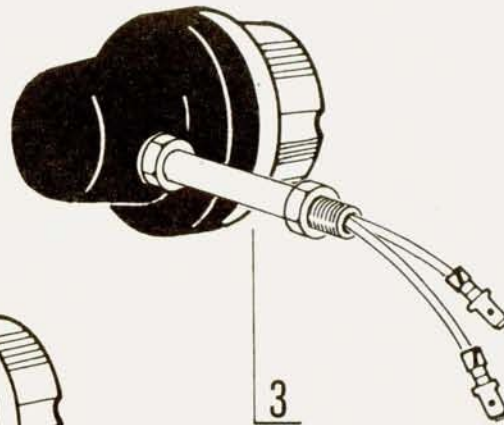

61

ГЕНЕРАТОР, ПРИНАДЛЕЖНОСТИ

1	443	116	419	071	1	регулятор полупроводниковый 14В	
2	443	113	510	000	1	выпрямитель в сборе	
3	443	811	445	800	1	реле-регулятор 12В/6А	
4	309	203	140	512	3	болт М5х14	Н
5	311	210	210	053	6	шайба 5,3	Н
6	311	212	710	055	6	шайба 5,5	Н
7	309	203	140	612	1	болт М6х14	Н
8	311	213	510	053	7	шайба 5,3	Н
9	311	120	114	050	7	гайка М5	Н
10	311	100	114	060	1	гайка М6	Н
11	311	212	610	064	1	шайба 6,4	Н
12	311	213	510	064	1	шайба пружинная 6,4	Н