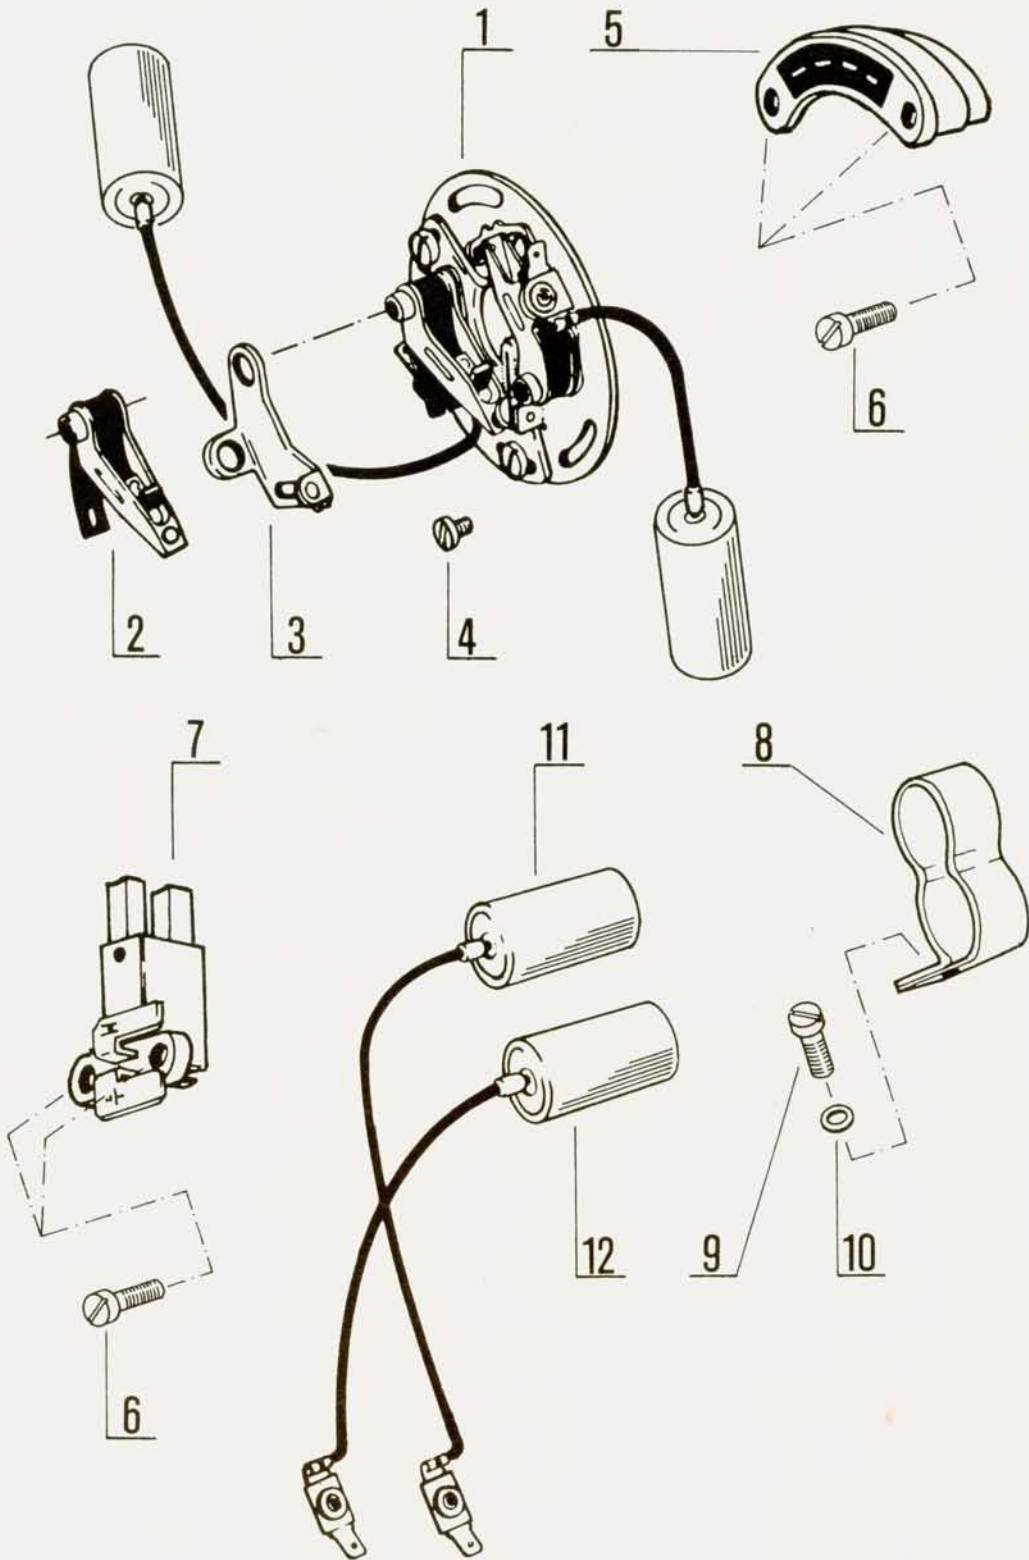

61

ГЕНЕРАТОР

1	443	113	514	112	1	генератор 14 В/15 А	
2	443	930	133	581	1	статор в сборе, крышка с прерывателем	
3	443	930	133	541	1	ротор	
4	443	936	016	540	1	кулачок	
5	309	501	390	636	1	винт	Н
6	309	231	215	616	4	винт БМ 6x20	Н
7	311	210	210	064	5	шайба	Н